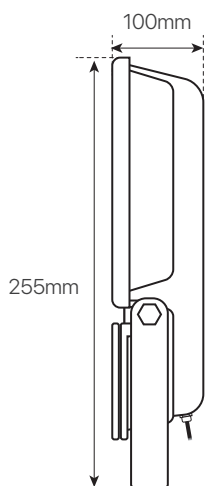

exterior, proyector led

ficha técnica

datasheet

ref. 5550017

Nombre / Name	EXTERIOR, proyector led
Referencia / Reference	5550017
Materiales / Materials	Aluminio + Cristal / Aluminum + Glass
Difusor / Diffuser	Aluminio / Aluminum
Potencia / Power	100W
Temperatura de color / Color temperature	6400K
Flujo luminoso / Luminous flux	7500lm
Dimable / Dimmable	No
Ángulo de apertura / Beam angle	110°
Ángulo de inclinación / Inclination angle	-
IP	65
IK	-
F.P	0.95
UGR	-
IRC	>70
Chip	EPISTAR COB
Driver	i-TEC Series
Vida media (duración) / Average life	+20.000 h
Clase energética / Energy class	A+
Aislamiento eléctrico / Electrical isolation	Clase I / Class I
Colores / Colors	Gris / Grey
Medida exterior / Product size	285mm x 370mm x 100mm
Protección contra Sobretensiones / surge protection	1.5kV
Tª (ambiente/trabajo) / Tª (enviroment/work)	-25°C~ 60°C
Input	AC 85 ~ 265V
Output	DC27 ~ 38V
Frecuencia / Frequency	50 / 60 Hz
Peso / Weight	5,12k
Certificados / Certificates	CE
Garantía / Warranty	2 años / 2 years