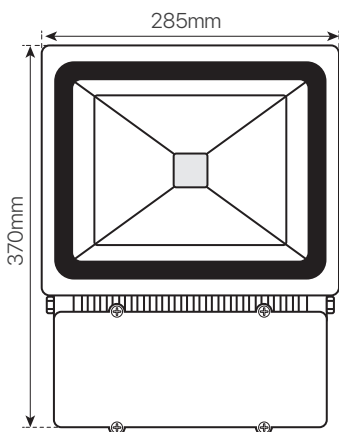

exterior, proyector led

ficha técnica

datasheet

ref. 5550017

Nombre / Name	EXTERIOR, proyector led
Referencia / Reference	5550017
Materiales / Materials	Aluminio + Cristal / Aluminum + Glass
Difusor / Diffuser	Aluminio / Aluminum
Potencia / Power	100W
Temperatura de color / Color temperature	6400K
Flujo luminoso / Luminous flux	7500lm
Dimable / Dimmable	No
Ángulo de apertura / Beam angle	110°
Ángulo de inclinación / Inclination angle	-
IP	65
IK	-
F.P	0.95
UGR	-
IRC	>70
Chip	EPISTAR COB
Driver	i-TEC Series
Vida media (duración) / Average life	+20.000 h
Clase energética / Energy class	A+
Aislamiento eléctrico / Electrical isolation	Clase I / Class I
Colores / Colors	Gris / Grey
Medida exterior / Product size	285mm x 370mm x 100mm
Protección contra Sobretensiones / surge protection	1.5kV
Tª (ambiente/trabajo) / Tª (enviroment/work)	-25°C~ 60°C
Input	AC 85 ~ 265V
Output	DC27 ~ 38V
Frecuencia / Frequency	50 / 60 Hz
Peso / Weight	5,12k
Certificados / Certificates	CE
Garantía / Warranty	2 años / 2 years