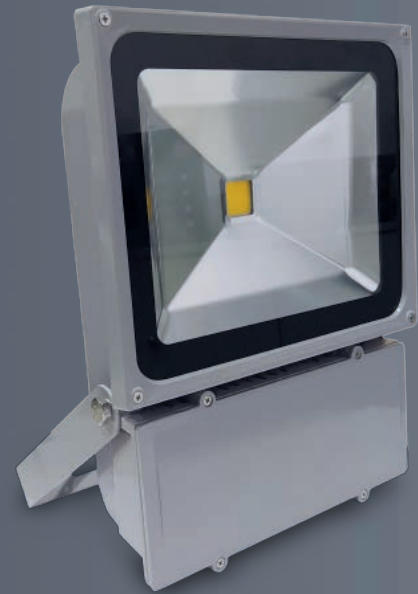

exterior, proyector led

ficha técnica

datasheet

ref. 5550017

Nombre / Name	EXTERIOR, proyector led
Referencia / Reference	5550017
Materiales / Materials	Aluminio + Cristal / Aluminum + Glass
Difusor / Diffuser	Aluminio / Aluminum
Potencia / Power	100W
Temperatura de color / Color temperature	6400K
Flujo luminoso / Luminous flux	7500lm
Dimable / Dimmable	No
Ángulo de apertura / Beam angle	110°
Ángulo de inclinación / Inclination angle	-
IP	65
IK	-
F.P	0.95
UGR	-
IRC	>70
Chip	EPISTAR COB
Driver	i-TEC Series
Vida media (duración) / Average life	+20.000 h
Clase energética / Energy class	A+
Aislamiento eléctrico / Electrical isolation	Clase I / Class I
Colores / Colors	Gris / Grey
Medida exterior / Product size	285mm x 370mm x 100mm
Protección contra Sobretensiones / surge protection	1.5kV
Tª (ambiente/trabajo) / Tª (enviroment/work)	-25°C~ 60°C
Input	AC 85 ~ 265V
Output	DC27 ~ 38V
Frecuencia / Frequency	50 / 60 Hz
Peso / Weight	5,12k
Certificados / Certificates	CE
Garantía / Warranty	2 años / 2 years